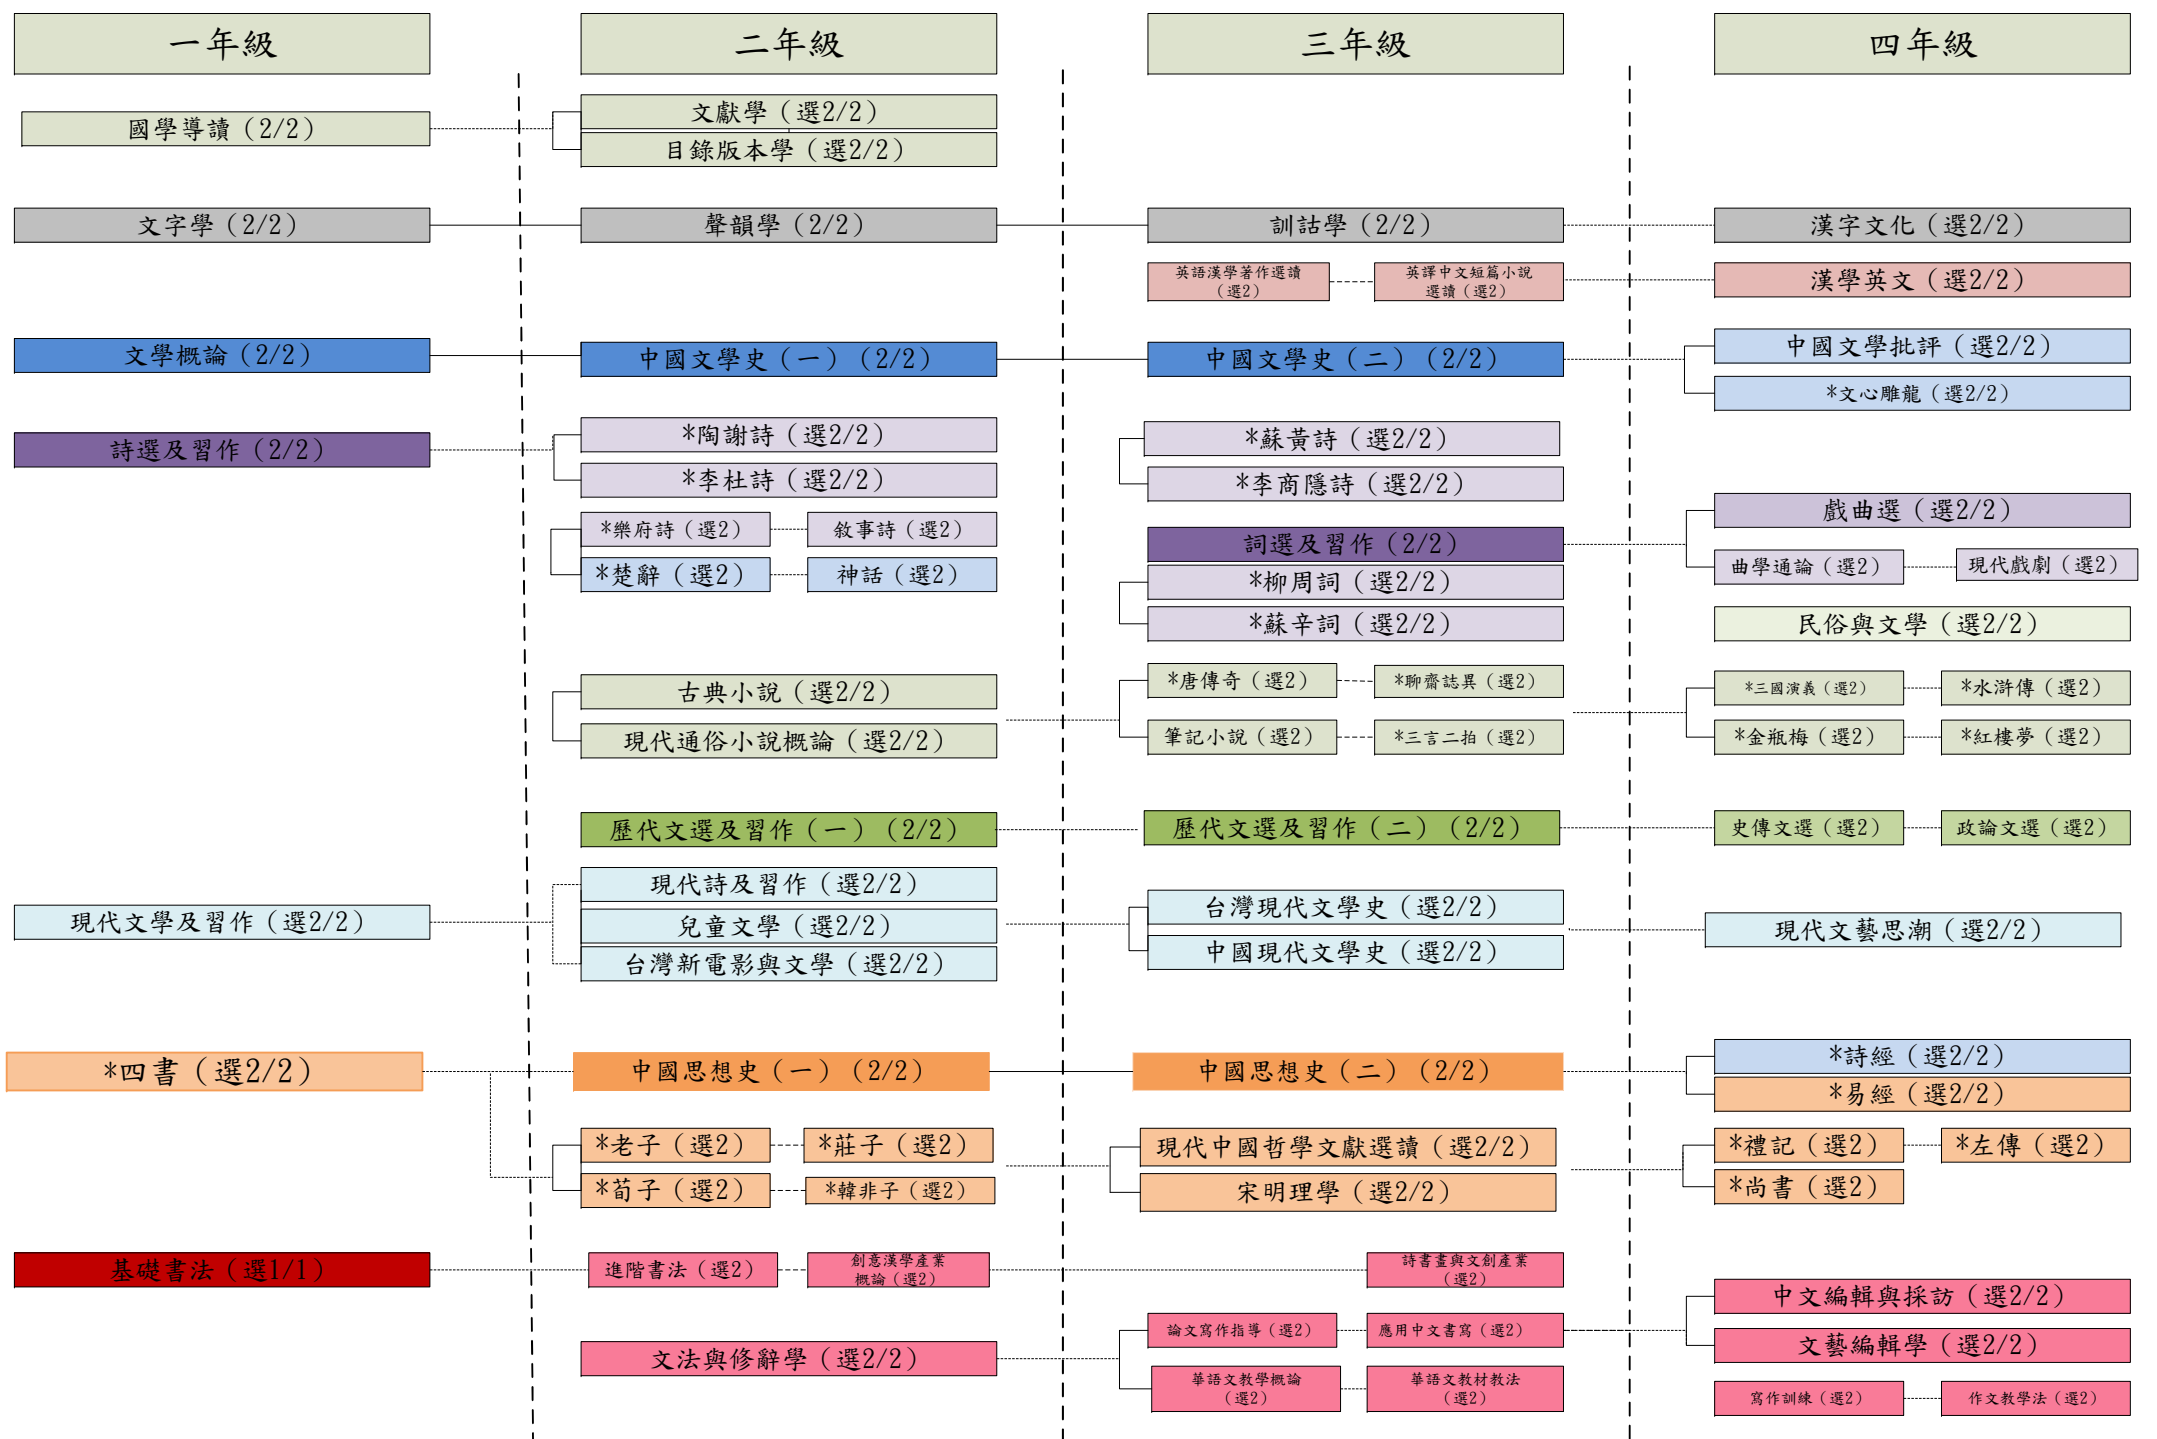

102學年度中國文學學系入學新生課程地圖

*為專書