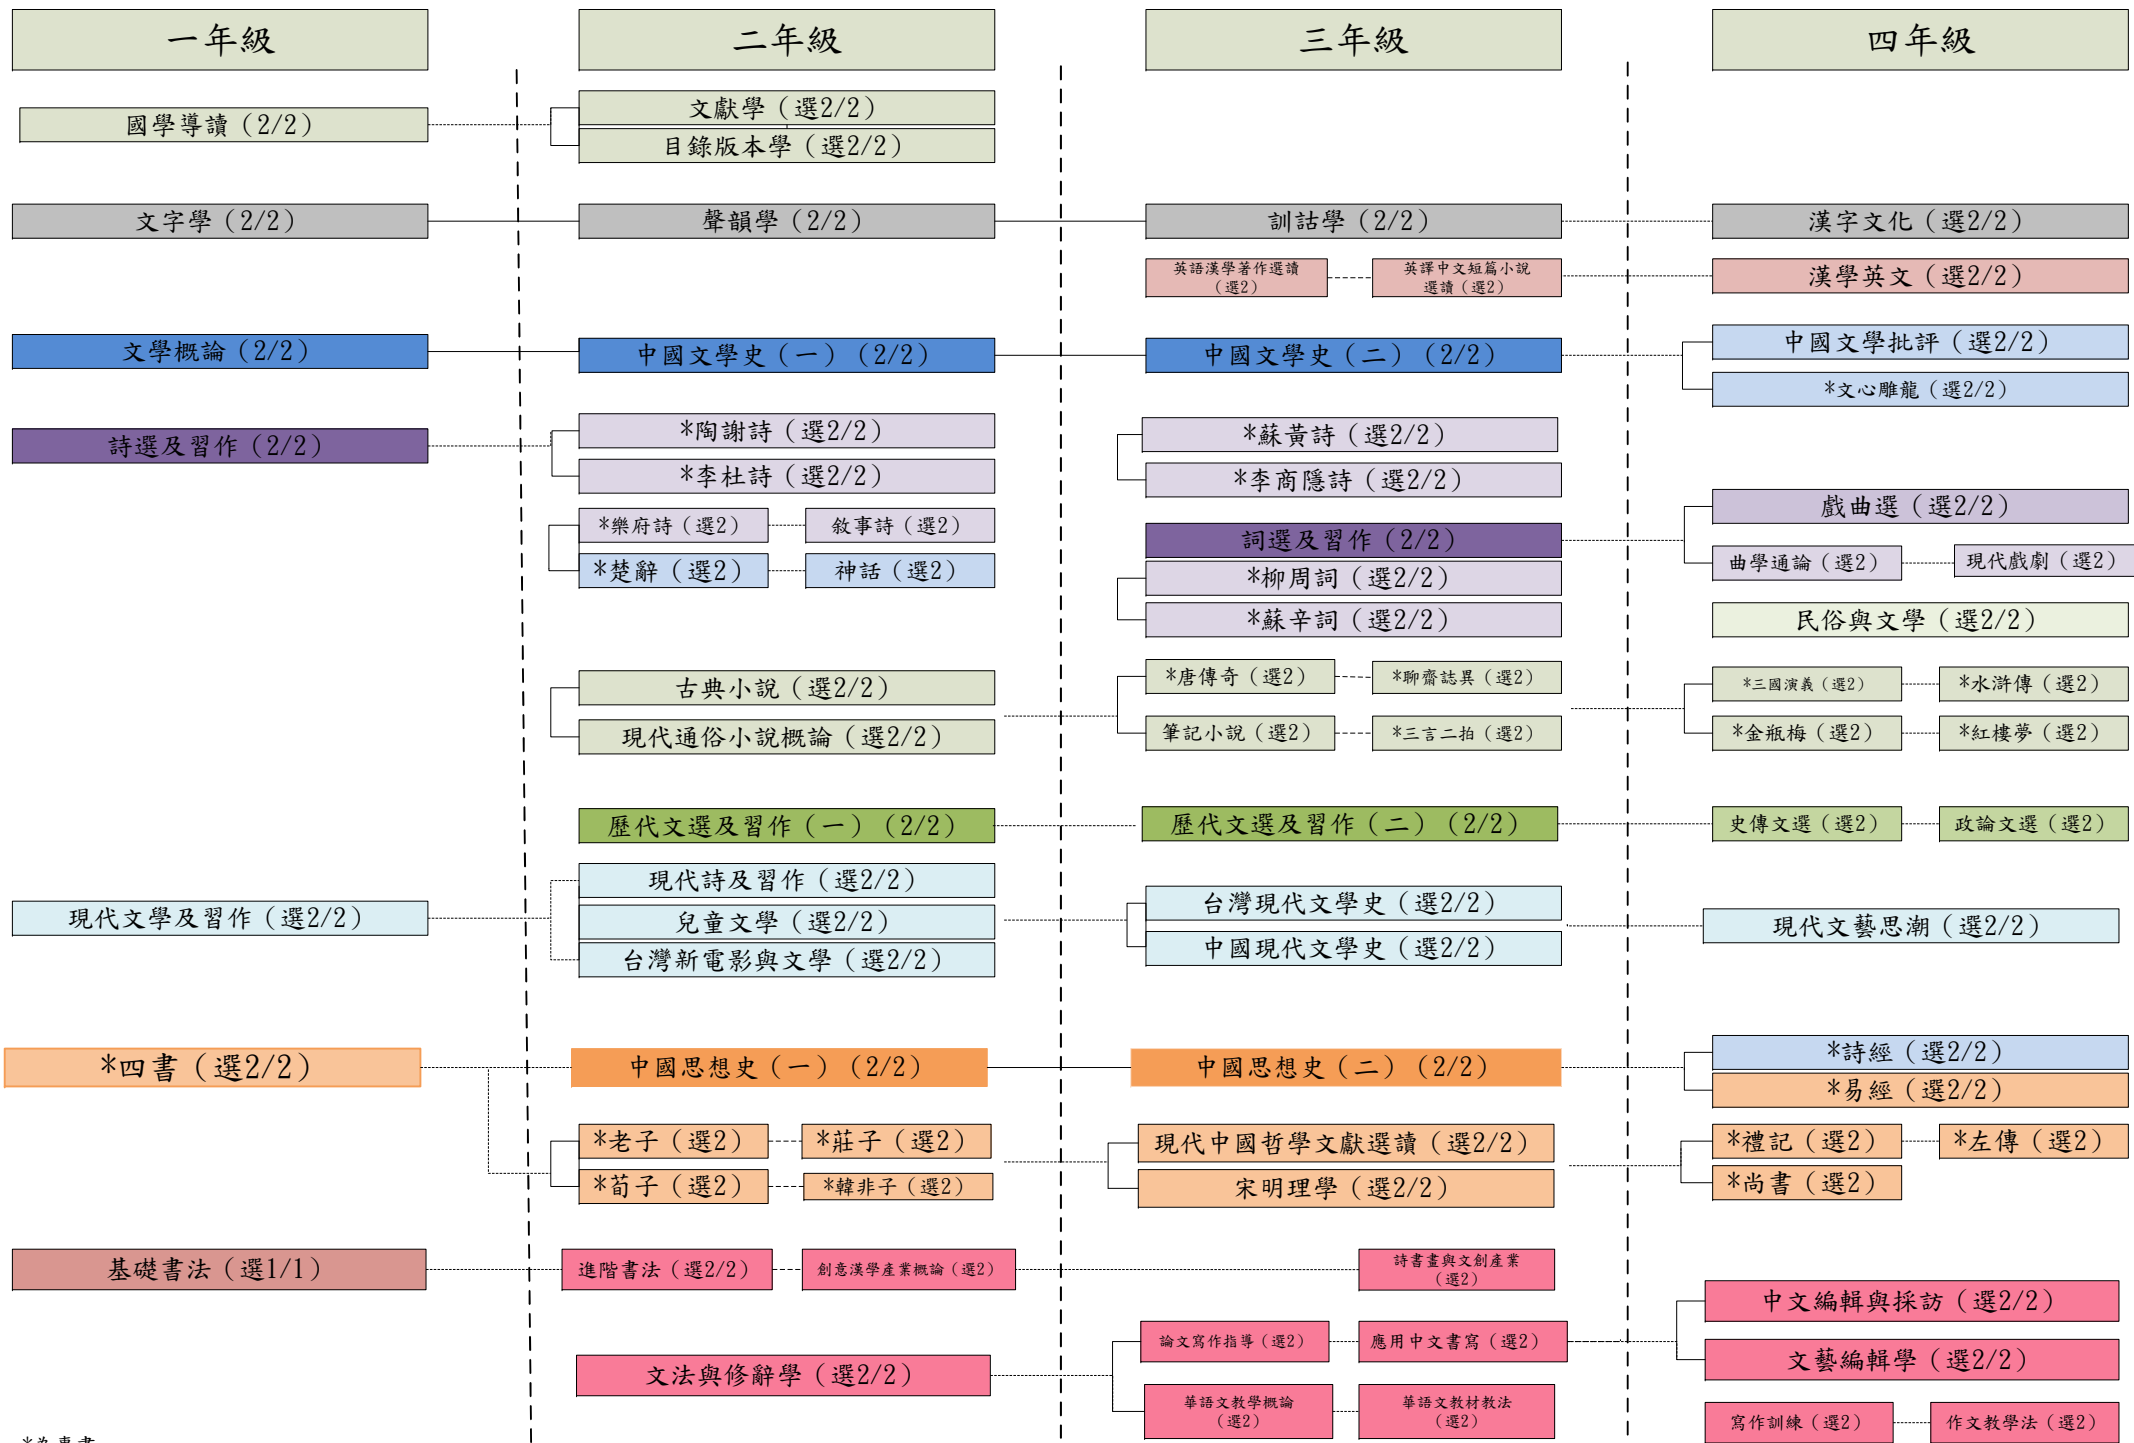

# 104學年度中國文學學系入學新生課程地圖

\*為專書