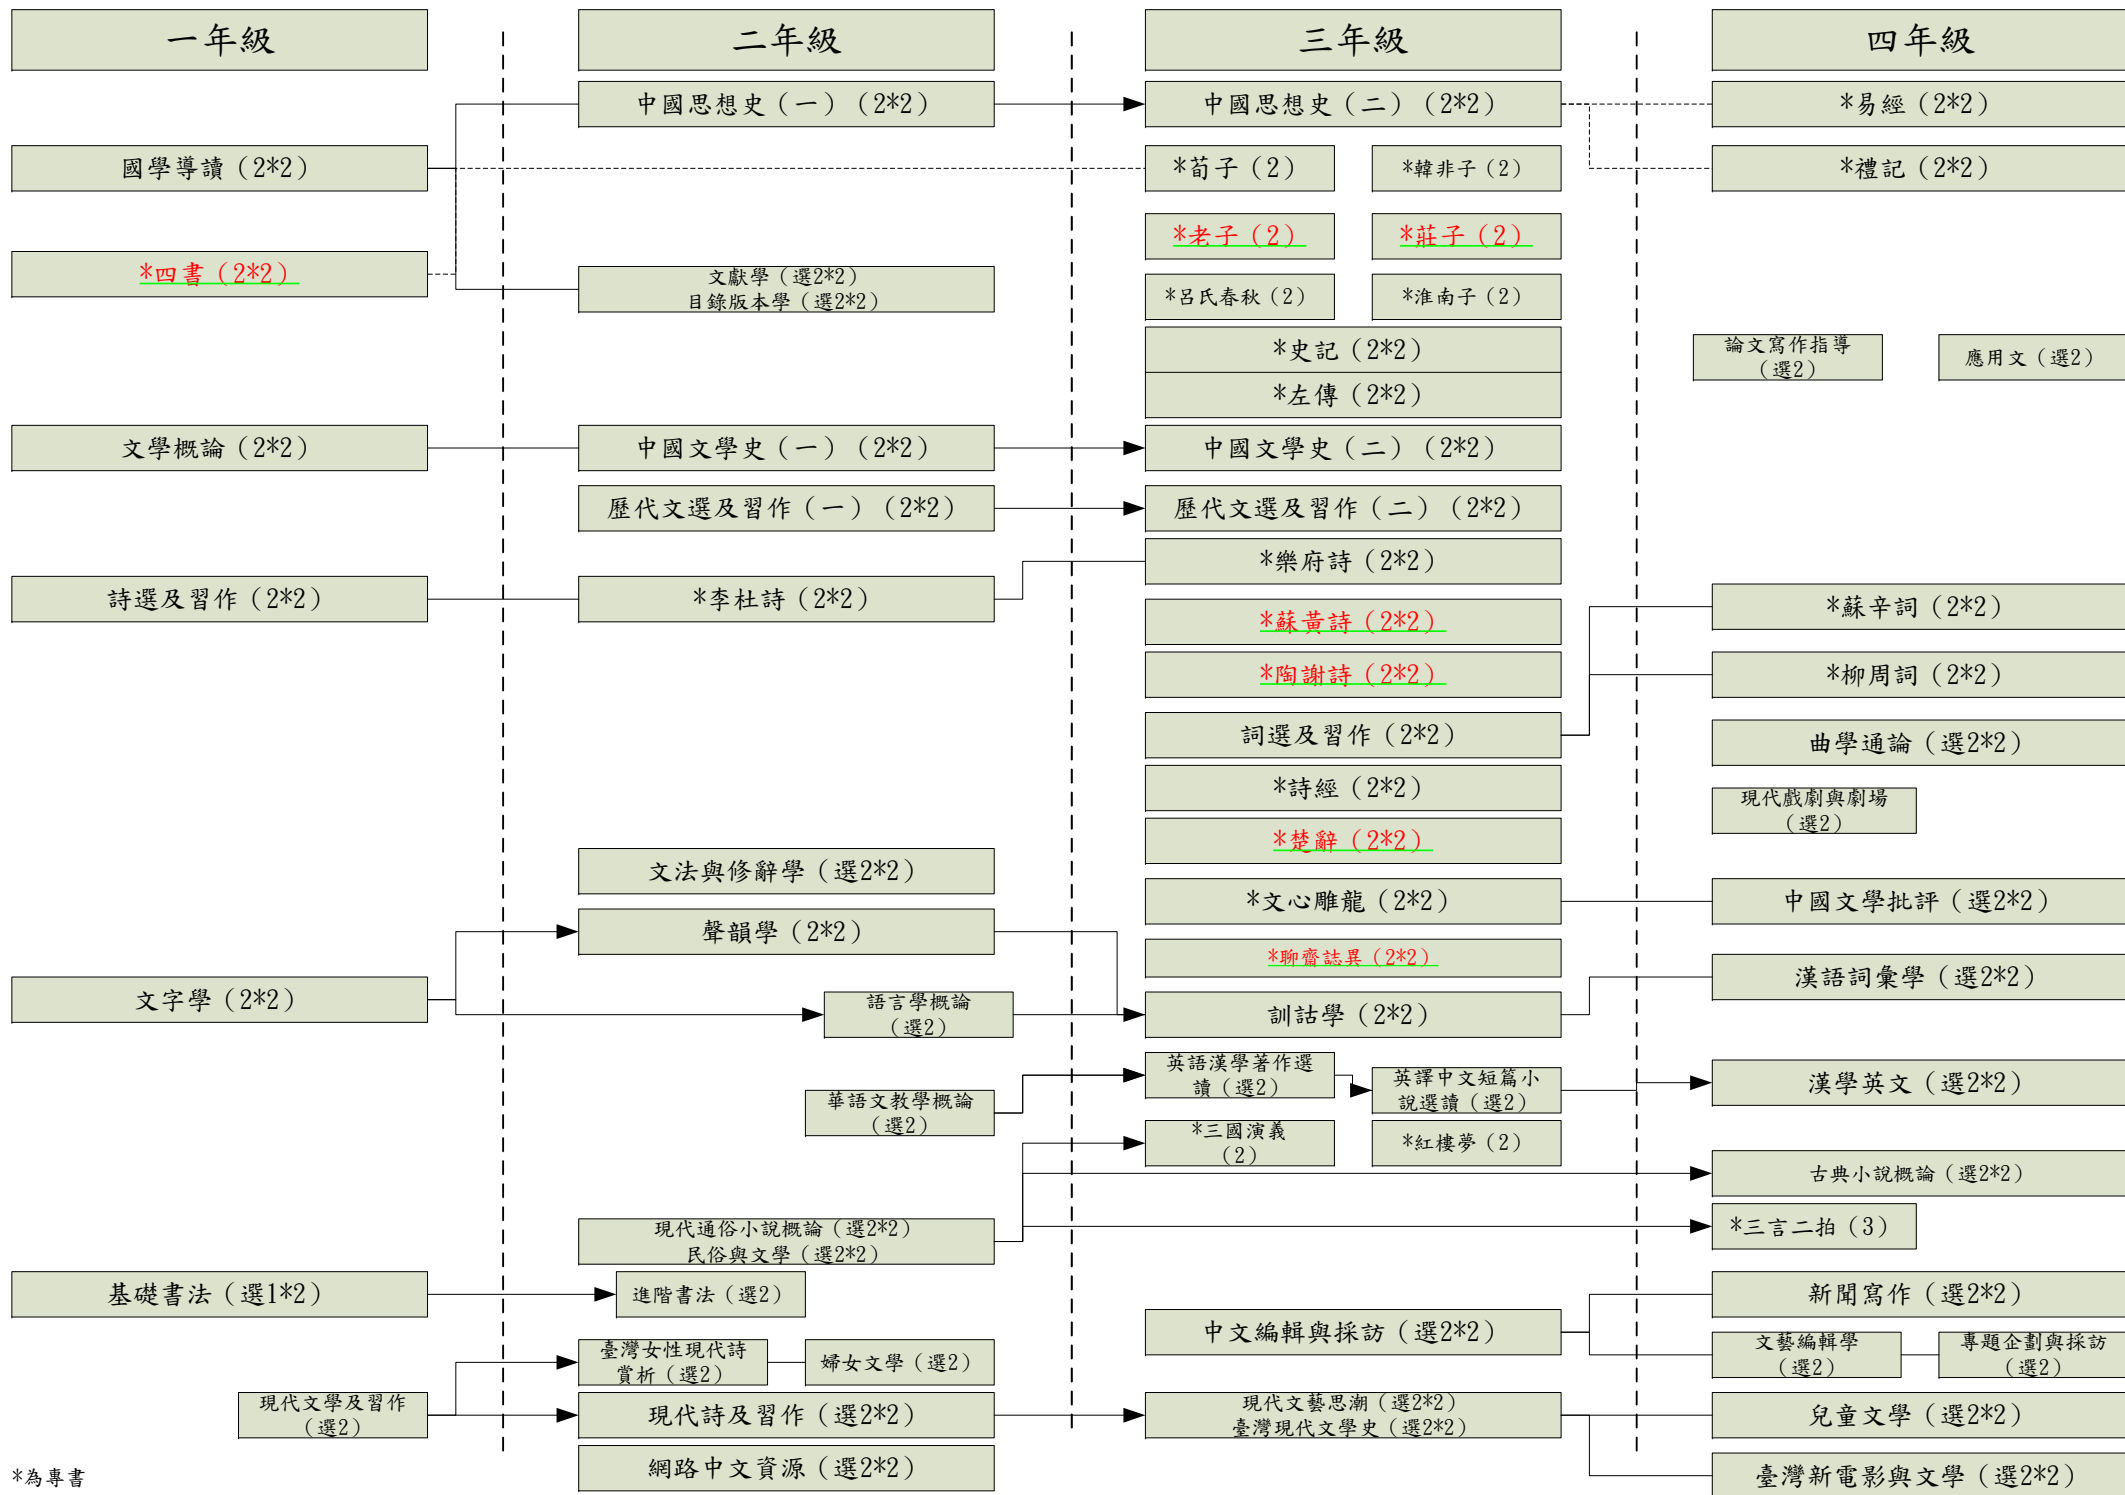

99學年度中國文學學系入學新生課程地圖

*為專書